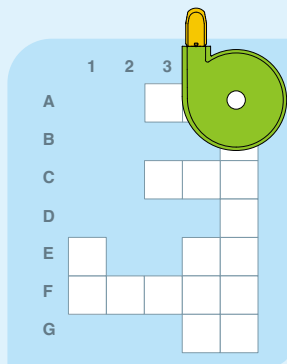

X 2

B-01

X 1

B-03

X 1

T-01

X 1

T-02

2-7

X 1

B-05

X 1

T-03

X 1

T-08

X 1

M-18

2-8

X 1

T-14

X 1

T-20

POSTAV SI OBROVSKÝ HRACÍ SET

CZ – PRO VYTVOŘENÍ OBROVSKÉHO HRACÍHO MĚSTA MŮŽEŠ SPOJIT VÍCE KULIČKOVÝCH DRAH DOHROMADY.
 SK – NA VYTVOŘENIE OBROVSKÉHO HRACIEHO MESTA MÔŽEŠ SPOJIŤ VIAC GULIČKOVÝCH DRAH DOHROMADY.