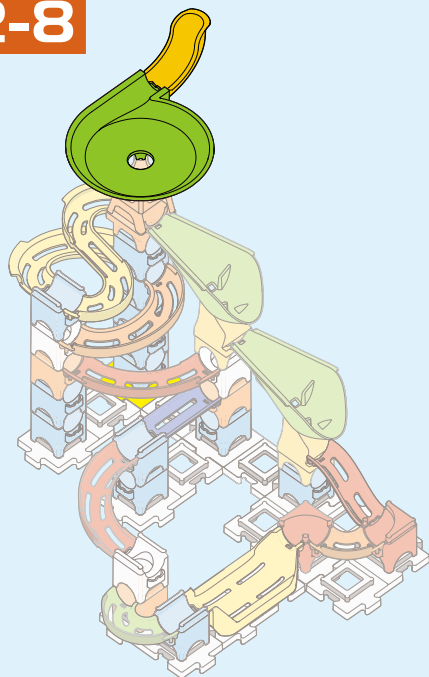

2-7

X 1

B-05

X 1

T-03

X 1

T-08

X 1

M-18

2-8

X 1

T-14

X 1

T-20

POSTAV SI OBROVSKÝ HRACÍ SET

CZ – PRO VYTVOŘENÍ OBROVSKÉHO HRACÍHO MĚSTA MŮŽEŠ SPOJIT VÍCE KULIČKOVÝCH DRAH DOHROMADY.
 SK – NA VYTVOŘENIE OBROVSKÉHO HRACIEHO MESTA MÔŽEŠ SPOJIŤ VIAC GULIČKOVÝCH DRAH DOHROMADY.