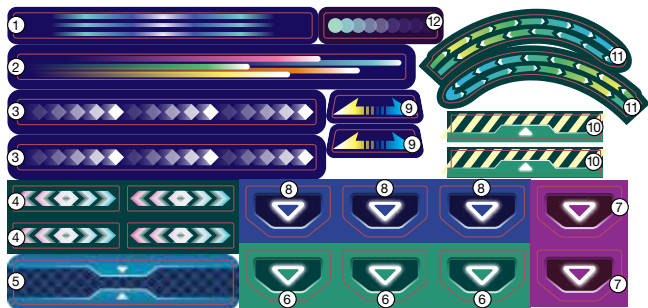

APLIKÁCIA ŠTÍTKOV

Nalepte prosím štítky na hernú sadu podľa schémy nižšie: